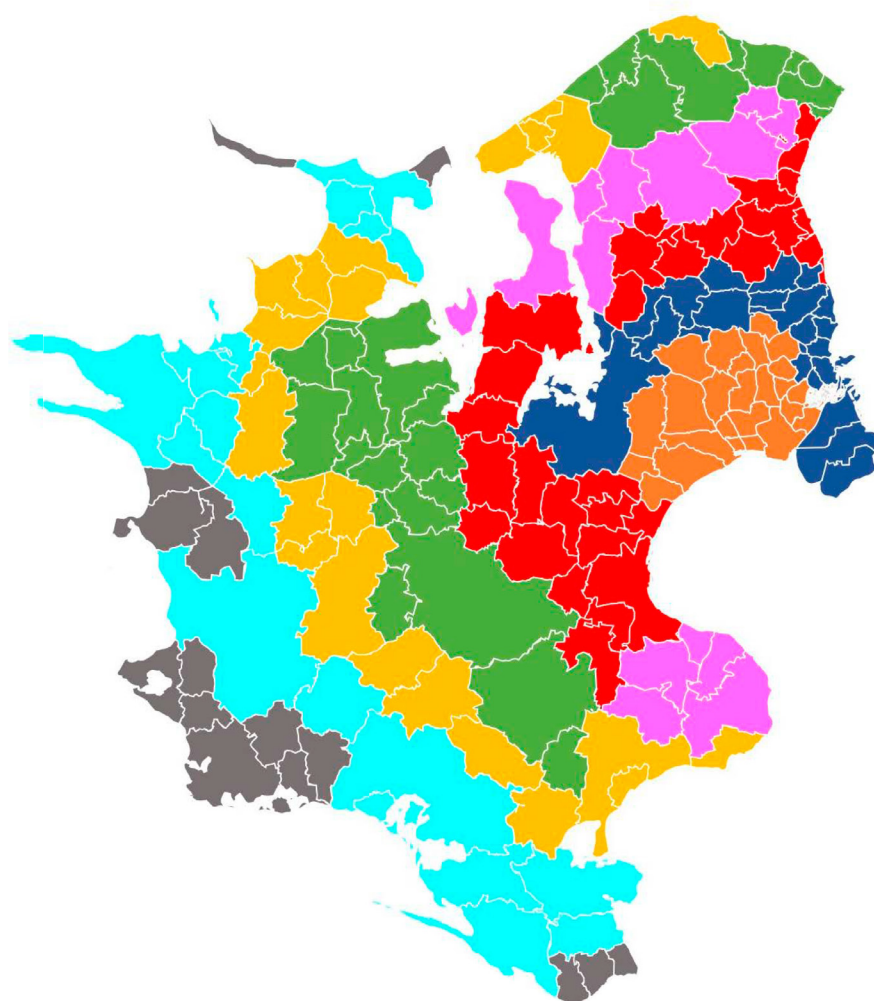

Vanpee Express levering

- afhenter indenfor 1 time

- Zone 1
- Zone 2
- Zone 3
- Zone 4
- Zone 5
- Zone 6
- Zone 7
- Zone 8

Leveret af Bing
© OpenStreetMap, TomTom

Zone 1 = 199,-
Postnummer: 0999-1257, 1261-1271, 1300-1430, 1441-1499, 1500-1799, 1800-2000, 2450, 2500, 2600, 2605, 2610, 2620, 2625, 2630, 2635, 2640, 2650, 2660, 2665, 2670, 2690, 2700, 2720, 2730, 2740, 2750, 2765, 2860, 2880, 4030

Zone 2 = 299,-
Postnummer: 1259, 1432-1440, 2100, 2150, 2200, 2300, 2400, 2760, 2770, 2791, 2800, 2820, 2830, 2840, 2850, 2870, 2900, 2920, 2930, 3500, 3520, 3660, 3670, 4000, 4040

Zone 3 = 499,-
Postnummer: 2680, 2942, 2950, 2960, 2970, 2980, 2990, 3050, 3060, 3330, 3450, 3460, 3540, 3460, 3540, 3550, 3650, 4050, 4060, 4070, 4130, 4140, 4174, 4320, 4330, 4600, 4621, 4622, 4623, 4632, 4681, 4682

Zone 4 = 599,-
Postnummer: 3310, 3320, 3400, 3480, 3600, 3630, 4305, 4652, 4653, 4660, 4671, 4672, 3080, 3490

Zone 5 = 699,-
Postnummer: 3000, 3070, 3100, 3120, 3140, 3150, 3200, 3210, 3220, 3230, 4100, 4173, 4296, 4300, 4340, 4350, 4360, 4370, 4390, 4420, 4440, 4520, 4532, 4683, 4690

Zone 8 = 11,50 per km
Postnummer: 4220, 4230, 4241, 4242, 4243, 4261, 4262, 4270, 4281, 4480, 4581, 4583, 4771, 4772, 4773

Alle priser er angivet i DKK ekskl. moms, gældende fra 1. april 2023 til 31. marts 2024. Zonepriser gælder kun direkte kørsel mellem Vanpee i 2605, Brøndby og én adresse i den valgte zone. Kortet er kun vejledende og der tages forbehold for eventuelle trykfejl. Kontakt altid Vanpee for pris på Express levering til din adresse. Gælder forsendelser på max. 80x80x80cm og 100kg.