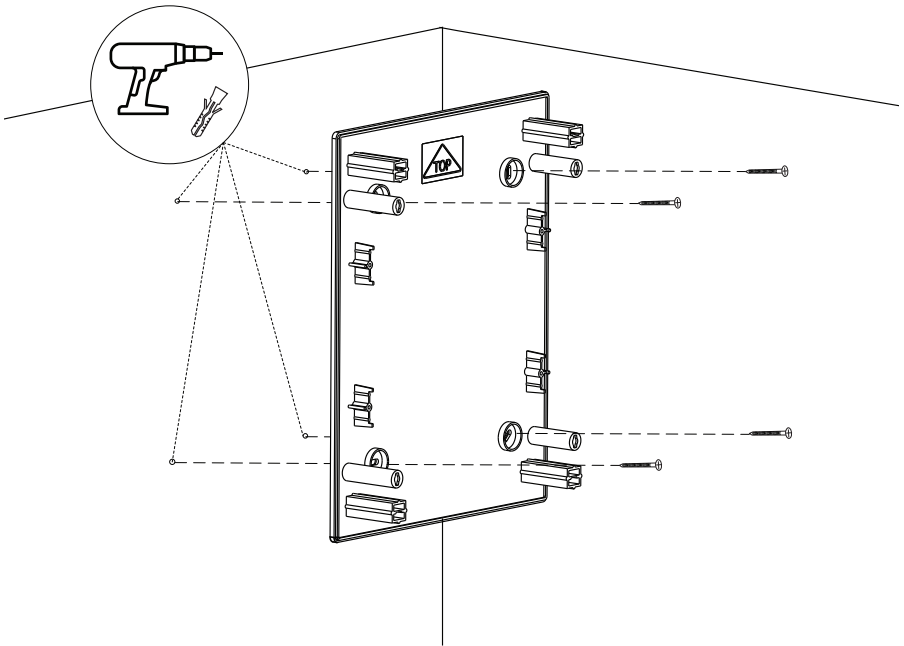

Upozorenje: Montažu izvodi samo stručno lice

B

| | A | B | C | D | E | P _{de} | Static load |
|---------------------|--------|--------|--------|--------|--------|-----------------|-------------|
| PNS 4T/PNS 4W | 235 mm | 143 mm | 98 mm | 127 mm | 46 mm | 10 W | 0,52 kg |
| PNS 8T/PNS 8W | 236 mm | 287 mm | 102 mm | 107 mm | 180 mm | 16 W | 1,04 kg |
| PNS 12T/PNS 12W | 236 mm | 287 mm | 112 mm | 107 mm | 180 mm | 25 W | 1,56 kg |
| PNS 24T/PNS 24W | 361 mm | 287 mm | 112 mm | 232 mm | 180 mm | 30 W | 1,56 kg |
| PNS 36T/PNS 36W | 485 mm | 287 mm | 112 mm | 357 mm | 180 mm | 30 W | 1,56 kg |
| PNS 48T/PNS 48W | 652 mm | 287 mm | 112 mm | 482 mm | 180 mm | 35 W | 1,56 kg |
| PNS 18T/PNS 18W | 236 mm | 396 mm | 112 mm | 107 mm | 289 mm | 25 W | 2,34 kg |
| PNS 2x18T/PNS 2x18W | 361 mm | 396 mm | 112 mm | 232 mm | 289 mm | 30 W | 2,34 kg |
| PNS 3x18T/PNS 3x18W | 526 mm | 396 mm | 112 mm | 357 mm | 289 mm | 35 W | 2,34 kg |
| PNS 4x18T/PNS 3x18W | 651 mm | 396 mm | 112 mm | 482 mm | 289 mm | 40 W | 2,34 kg |
| PNS 1x24T/PNS 1x24W | 236 mm | 503 mm | 112 mm | 107 mm | 396 mm | 30 W | 3,12 kg |