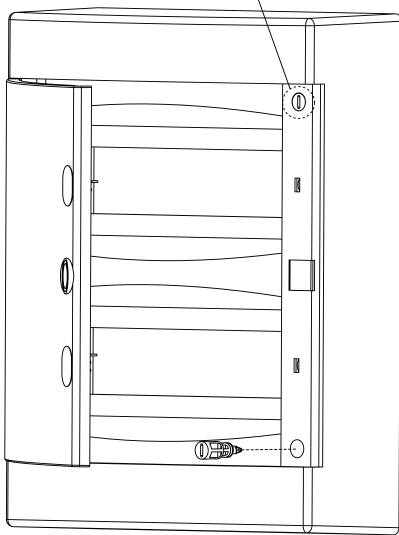

Upozorenje: Montažu izvodi samo stručno lice

B

| | A | B | C | D | E | P _{de} | Static load |
|---------------------|--------|--------|--------|--------|--------|-----------------|-------------|
| PNS 4T/PNS 4W | 235 mm | 143 mm | 98 mm | 127 mm | 46 mm | 10 W | 0,52 kg |
| PNS 8T/PNS 8W | 236 mm | 287 mm | 102 mm | 107 mm | 180 mm | 16 W | 1,04 kg |
| PNS 12T/PNS 12W | 236 mm | 287 mm | 112 mm | 107 mm | 180 mm | 25 W | 1,56 kg |
| PNS 24T/PNS 24W | 361 mm | 287 mm | 112 mm | 232 mm | 180 mm | 30 W | 1,56 kg |
| PNS 36T/PNS 36W | 485 mm | 287 mm | 112 mm | 357 mm | 180 mm | 30 W | 1,56 kg |
| PNS 48T/PNS 48W | 652 mm | 287 mm | 112 mm | 482 mm | 180 mm | 35 W | 1,56 kg |
| PNS 18T/PNS 18W | 236 mm | 396 mm | 112 mm | 107 mm | 289 mm | 25 W | 2,34 kg |
| PNS 2x18T/PNS 2x18W | 361 mm | 396 mm | 112 mm | 232 mm | 289 mm | 30 W | 2,34 kg |
| PNS 3x18T/PNS 3x18W | 526 mm | 396 mm | 112 mm | 357 mm | 289 mm | 35 W | 2,34 kg |
| PNS 4x18T/PNS 3x18W | 651 mm | 396 mm | 112 mm | 482 mm | 289 mm | 40 W | 2,34 kg |
| PNS 1x24T/PNS 1x24W | 236 mm | 503 mm | 112 mm | 107 mm | 396 mm | 30 W | 3,12 kg |