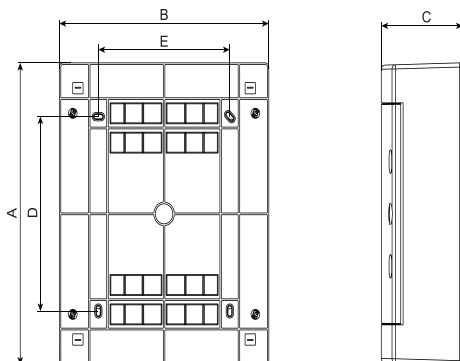

Upozorenje: Montažu izvodi samo stručno lice

B

| | A | B | C | D | E | P _{de} | Static load |
|---------------------|--------|--------|--------|--------|--------|-----------------|-------------|
| PNS 4T/PNS 4W | 235 mm | 143 mm | 98 mm | 127 mm | 46 mm | 10 W | 0,52 kg |
| PNS 8T/PNS 8W | 236 mm | 287 mm | 102 mm | 107 mm | 180 mm | 16 W | 1,04 kg |
| PNS 12T/PNS 12W | 236 mm | 287 mm | 112 mm | 107 mm | 180 mm | 25 W | 1,56 kg |
| PNS 24T/PNS 24W | 361 mm | 287 mm | 112 mm | 232 mm | 180 mm | 30 W | 1,56 kg |
| PNS 36T/PNS 36W | 485 mm | 287 mm | 112 mm | 357 mm | 180 mm | 30 W | 1,56 kg |
| PNS 48T/PNS 48W | 652 mm | 287 mm | 112 mm | 482 mm | 180 mm | 35 W | 1,56 kg |
| PNS 18T/PNS 18W | 236 mm | 396 mm | 112 mm | 107 mm | 289 mm | 25 W | 2,34 kg |
| PNS 2x18T/PNS 2x18W | 361 mm | 396 mm | 112 mm | 232 mm | 289 mm | 30 W | 2,34 kg |
| PNS 3x18T/PNS 3x18W | 526 mm | 396 mm | 112 mm | 357 mm | 289 mm | 35 W | 2,34 kg |
| PNS 4x18T/PNS 3x18W | 651 mm | 396 mm | 112 mm | 482 mm | 289 mm | 40 W | 2,34 kg |
| PNS 1x24T/PNS 1x24W | 236 mm | 503 mm | 112 mm | 107 mm | 396 mm | 30 W | 3,12 kg |