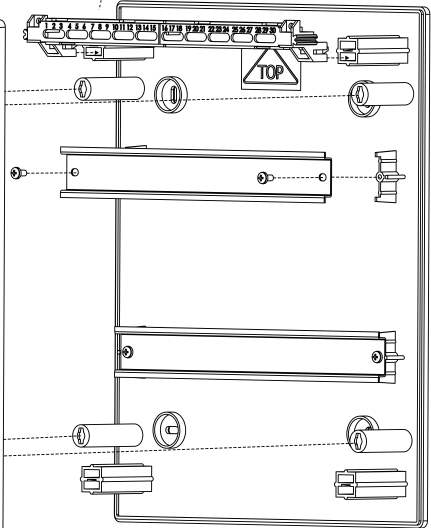

Upozorenje: Montažu izvodi samo stručno lice

B

| | A | B | C | D | E | P _{de} | Static load |
|---------------------|--------|--------|--------|--------|--------|-----------------|-------------|
| PNS 4T/PNS 4W | 235 mm | 143 mm | 98 mm | 127 mm | 46 mm | 10 W | 0,52 kg |
| PNS 8T/PNS 8W | 236 mm | 287 mm | 102 mm | 107 mm | 180 mm | 16 W | 1,04 kg |
| PNS 12T/PNS 12W | 236 mm | 287 mm | 112 mm | 107 mm | 180 mm | 25 W | 1,56 kg |
| PNS 24T/PNS 24W | 361 mm | 287 mm | 112 mm | 232 mm | 180 mm | 30 W | 1,56 kg |
| PNS 36T/PNS 36W | 485 mm | 287 mm | 112 mm | 357 mm | 180 mm | 30 W | 1,56 kg |
| PNS 48T/PNS 48W | 652 mm | 287 mm | 112 mm | 482 mm | 180 mm | 35 W | 1,56 kg |
| PNS 18T/PNS 18W | 236 mm | 396 mm | 112 mm | 107 mm | 289 mm | 25 W | 2,34 kg |
| PNS 2x18T/PNS 2x18W | 361 mm | 396 mm | 112 mm | 232 mm | 289 mm | 30 W | 2,34 kg |
| PNS 3x18T/PNS 3x18W | 526 mm | 396 mm | 112 mm | 357 mm | 289 mm | 35 W | 2,34 kg |
| PNS 4x18T/PNS 3x18W | 651 mm | 396 mm | 112 mm | 482 mm | 289 mm | 40 W | 2,34 kg |
| PNS 1x24T/PNS 1x24W | 236 mm | 503 mm | 112 mm | 107 mm | 396 mm | 30 W | 3,12 kg |