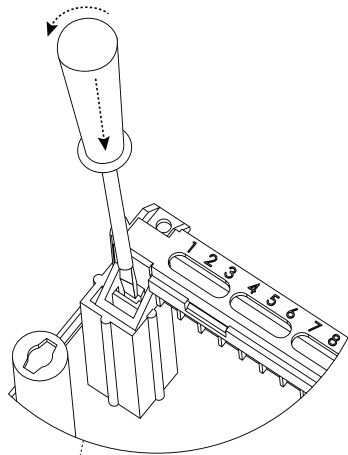

Upozorenje: Montažu izvodi samo stručno lice

B

| | A | B | C | D | E | P _{de} | Static load |
|---------------------|--------|--------|--------|--------|--------|-----------------|-------------|
| PNS 4T/PNS 4W | 235 mm | 143 mm | 98 mm | 127 mm | 46 mm | 10 W | 0,52 kg |
| PNS 8T/PNS 8W | 236 mm | 287 mm | 102 mm | 107 mm | 180 mm | 16 W | 1,04 kg |
| PNS 12T/PNS 12W | 236 mm | 287 mm | 112 mm | 107 mm | 180 mm | 25 W | 1,56 kg |
| PNS 24T/PNS 24W | 361 mm | 287 mm | 112 mm | 232 mm | 180 mm | 30 W | 1,56 kg |
| PNS 36T/PNS 36W | 485 mm | 287 mm | 112 mm | 357 mm | 180 mm | 30 W | 1,56 kg |
| PNS 48T/PNS 48W | 652 mm | 287 mm | 112 mm | 482 mm | 180 mm | 35 W | 1,56 kg |
| PNS 18T/PNS 18W | 236 mm | 396 mm | 112 mm | 107 mm | 289 mm | 25 W | 2,34 kg |
| PNS 2x18T/PNS 2x18W | 361 mm | 396 mm | 112 mm | 232 mm | 289 mm | 30 W | 2,34 kg |
| PNS 3x18T/PNS 3x18W | 526 mm | 396 mm | 112 mm | 357 mm | 289 mm | 35 W | 2,34 kg |
| PNS 4x18T/PNS 3x18W | 651 mm | 396 mm | 112 mm | 482 mm | 289 mm | 40 W | 2,34 kg |
| PNS 1x24T/PNS 1x24W | 236 mm | 503 mm | 112 mm | 107 mm | 396 mm | 30 W | 3,12 kg |