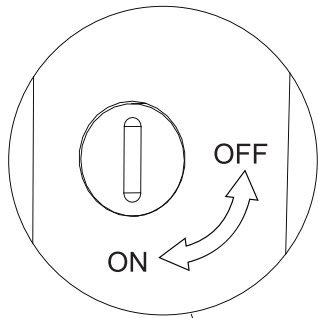

Upozorenje: Montažu izvodi samo stručno lice

B

| | A | B | C | D | E | P _{de} | Static load |
|---------------------|--------|--------|--------|--------|--------|-----------------|-------------|
| PNS 4T/PNS 4W | 235 mm | 143 mm | 98 mm | 127 mm | 46 mm | 10 W | 0,52 kg |
| PNS 8T/PNS 8W | 236 mm | 287 mm | 102 mm | 107 mm | 180 mm | 16 W | 1,04 kg |
| PNS 12T/PNS 12W | 236 mm | 287 mm | 112 mm | 107 mm | 180 mm | 25 W | 1,56 kg |
| PNS 24T/PNS 24W | 361 mm | 287 mm | 112 mm | 232 mm | 180 mm | 30 W | 1,56 kg |
| PNS 36T/PNS 36W | 485 mm | 287 mm | 112 mm | 357 mm | 180 mm | 30 W | 1,56 kg |
| PNS 48T/PNS 48W | 652 mm | 287 mm | 112 mm | 482 mm | 180 mm | 35 W | 1,56 kg |
| PNS 18T/PNS 18W | 236 mm | 396 mm | 112 mm | 107 mm | 289 mm | 25 W | 2,34 kg |
| PNS 2x18T/PNS 2x18W | 361 mm | 396 mm | 112 mm | 232 mm | 289 mm | 30 W | 2,34 kg |
| PNS 3x18T/PNS 3x18W | 526 mm | 396 mm | 112 mm | 357 mm | 289 mm | 35 W | 2,34 kg |
| PNS 4x18T/PNS 3x18W | 651 mm | 396 mm | 112 mm | 482 mm | 289 mm | 40 W | 2,34 kg |
| PNS 1x24T/PNS 1x24W | 236 mm | 503 mm | 112 mm | 107 mm | 396 mm | 30 W | 3,12 kg |