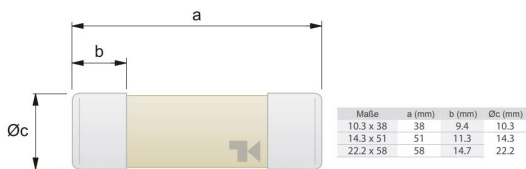

Art.-Nr.: 250620

Datenblatt

K'ELECTRIC

K'ELECTRIC GMBH | Carl-Benz-Str. 7 | D-95448 Bayreuth
Tel.: +49 921 151 26 78-0 | Fax: +49 921 151 26 78-20
office@k-electric-gmbh.de | www.k-electric-gmbh.de

Zylindersicherung 10X38 20A gL/gG 400V

„gG“ ohne Kennmelder

10 x 38

- ✓ Sicherungen mit versilberten oder vernickelten Kontakten
- ✓ Steatitkörper mit hoher Widerstandsfähigkeit gegen Innendruck
- ✓ Bruchkapazität: 400V AC - 100kA

Gewicht: 0,008 / Stk, VPE: 10

Geprüft nach

UNE 21103, VDE 0636, ICE 60269-2, NFC 63210

Abmessungen